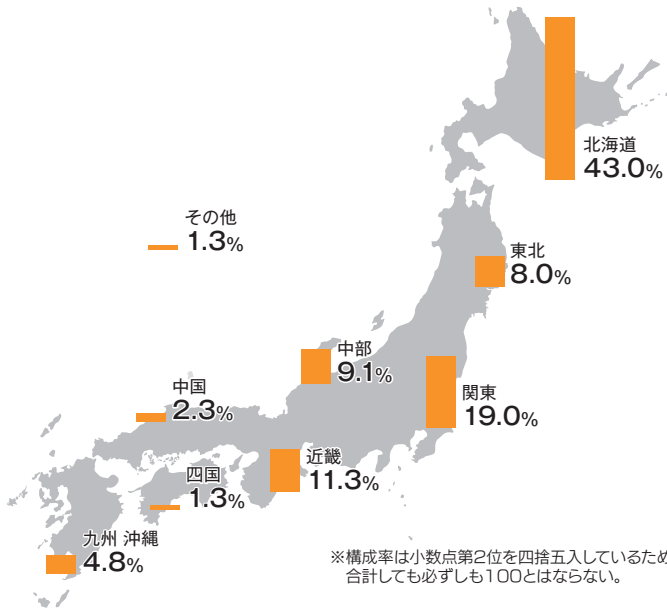

在校生の主な出身高校(高専、中等教育学校を含む)

北海道

●石狩:国公立高校

- 石狩翔陽 6人
- 石狩南 11人
- 恵庭北 9人
- 恵庭南 3人
- 江別 8人
- 大森 16人
- 北広島 11人
- 北広島西 6人
- 札幌旭丘 10人
- 札幌あすかぜ 2人
- 札幌厚別 8人
- 札幌英藍 8人
- 札幌大通 11人
- 札幌南珠 9人
- 札幌開成 1人
- 札幌開成 7人
- 札幌北 13人
- 札幌清田 9人
- 札幌啓成 16人
- 札幌啓北商業 3人
- 札幌工業 2人
- 札幌国際情報 1人
- 札幌白石 7人
- 札幌真栄 3人
- 札幌新川 7人
- 札幌西陵 7人
- 札幌月寒 10人
- 札幌手稲 15人
- 札幌富里 26人
- 札幌東豊 2人
- 札幌南陵 23人
- 札幌南陵 3人
- 札幌西 6人
- 札幌白陵 2人
- 札幌東 10人
- 札幌東商業 8人
- 札幌平岡 9人
- 札幌岸平 16人
- 札幌北陵 13人
- 札幌南 14人
- 札幌藻岩 13人
- 千歳 15人
- 野幌 4人
- 有朋 1人
- 石狩:私立高校
- 池上学院 7人
- 札幌大谷 8人
- 札幌星光 36人
- 札幌新陽 4人
- 札幌静修 5人
- 札幌聖心女子学院 2人
- 札幌創成 11人
- 札幌第一 24人
- 札幌日本大学 9人
- 札幌北斗 2人
- 札幌山の手 3人
- 札幌龍谷学園 10人
- 星槎国際 5人