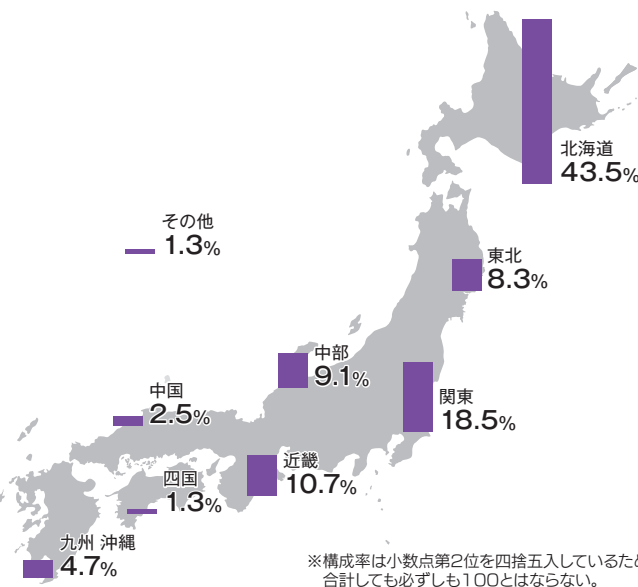

在校生の主な出身高校(高専、中等教育学校を含む)

北海道

●石狩:国公立高校

- 石狩翔陽 6人
- 石狩南 12人
- 恵庭北 8人
- 恵庭南 4人
- 江別 12人
- 大塚 14人
- 北広島 9人
- 北広島西 8人
- 札幌旭丘 9人
- 札幌あすかぜ 5人
- 札幌専別 14人
- 札幌英藍 12人
- 札幌大通 14人
- 札幌旭丘 14人
- 札幌開成 3人
- 札幌開成 6人
- 札幌北 13人
- 札幌清田 15人
- 札幌啓成 23人
- 札幌啓北商業 5人
- 札幌工業 2人
- 札幌国際情報 2人
- 札幌琴似工業 1人
- 札幌白石 10人
- 札幌真栄 3人
- 札幌新川 9人
- 札幌西陵 8人
- 札幌月寒 12人
- 札幌手稲 16人
- 札幌稲雲 24人
- 札幌東豊 3人
- 札幌東陵 28人
- 札幌南陵 2人
- 札幌西 7人
- 札幌白陵 3人
- 札幌東 9人
- 札幌東商業 7人
- 札幌平岡 11人
- 札幌平岸 20人
- 札幌北陵 12人
- 札幌南 11人
- 札幌藻岩 18人
- 千歳 17人
- 千歳北陽 1人
- 野幌 3人
- 有朋 2人

●石狩:私立高校

- 池上学園 9人
- 札幌大谷 11人
- 札幌光星 28人
- 札幌新陽 5人
- 札幌静修 3人
- 札幌聖心女子学院 2人
- 札幌創成女子学院 2人
- 札幌第一 20人
- 札幌日本大学 7人
- 札幌北斗 2人
- 札幌山の手 3人
- 札幌龍谷学園 11人
- 星槎国際 1人

東北

●仙台:国公立高校

- 函館ラ・サール 4人
- ●仙台:国公立高校
- 奥尻 1人
- 檜山北 2人
- ●胆振:国公立高校
- 追分 2人
- 壮瞥 1人
- 伊達緑丘 4人
- 苫小牧工業 2人
- 苫小牧総合経済 1人
- 苫小牧東 11人
- 苫小牧南 5人
- 登別明日 2人
- 登別青嶺 1人
- 鶴川 1人
- 室蘭栄 5人
- 室蘭清水丘 3人
- 室蘭東翔 2人
- ●胆振:私立高校
- 海星学院 1人
- 駒澤大学附属苫小牧 1人
- 釧路商業 1人
- 北海道栄 3人
- ●日高:国公立高校
- 浦河 3人
- 静内 4人
- 静内農業 5人
- 富川 1人
- 日高 1人
- 平取 1人
- ●上川:国公立高校
- 旭川永嶺 9人
- 旭川北 6人
- 旭川工業 1人
- 旭川商業 1人
- 旭川東栄 1人
- 旭川西 10人
- 旭川農業 8人
- 旭川東 5人
- 旭川南 10人
- 剣淵 3人
- 士別翔雲 1人
- 鷹栖 1人
- 名寄 3人
- 名寄産業 9人
- 美瑛 1人
- 東川 1人
- 富良野 2人
- 富良野緑峰 1人
- 幌加内 2人
- ●上川:私立高校
- 旭川実業 1人
- 旭川大学 1人
- 旭川藤星 1人
- 旭川明成 3人
- 旭川龍谷 7人
- ●留萌:国公立高校
- 遠別農業 2人
- 天塩 2人
- 留萌 2人
- ●宗谷:国公立高校
- 浜頓別 1人
- 稚内 4人

●胆振:私立高校

関東

●埼玉:国公立高校

中部

●福井:国公立高校

- 大湫 1人
- 柏木農業 4人
- 五所川原農林 1人
- 五戸 2人
- 三本木 3人
- 東奥義塾 9人
- 田名部 2人
- 名久井農業 4人
- 角館 2人
- 金足農業 4人
- 新屋 1人
- 西目 1人
- 能代 1人
- 八戸西 1人
- 八戸東 2人
- 弘前実業 2人
- 弘前中央 3人
- 弘前南 3人
- ●私立高校
- 松風塾 1人
- 東奥義塾 1人
- 八戸工業大学第二 1人
- 弘前学院聖愛 3人

近畿

●大阪:国公立高校

中国

●岡山:国公立高校

- 佐沼 3人
- 柴田 1人
- 白石 2人
- 仙三三桜 2人
- 仙台青陵 3人
- 仙台第一 1人
- 仙台第二 4人
- 仙台二華 2人
- 仙台南 1人
- 仙台向山 1人
- 多賀城 3人
- 富合 1人
- 農業 12人
- 古川 4人
- 古川黎明 1人
- 宮城第一 2人
- 宮城野 1人
- ●私立高校
- 飛鳥未来さすな 1人
- 秀光 1人
- 尚綱学院 1人
- 聖ウルスラ学院英智 1人
- 聖和学園 2人
- 仙台育英学園 2人
- 仙台城南 1人
- 東北 1人
- 東北学院榴ヶ岡 3人
- 常盤木学園 2人
- 古川学園 2人
- 宮城学院 1人

四国

●香川:国公立高校

九州

●福岡:国公立高校

- 佐沼 3人
- 柴田 1人
- 白石 2人
- 仙三三桜 2人
- 仙台青陵 3人
- 仙台第一 1人
- 仙台第二 4人
- 仙台南 1人
- 仙台向山 1人
- 多賀城 3人
- 富合 1人
- 農業 12人
- 古川 4人
- 古川黎明 1人
- 宮城第一 2人
- 宮城野 1人
- ●私立高校
- 飛鳥未来さすな 1人
- 秀光 1人
- 尚綱学院 1人
- 聖ウルスラ学院英智 1人
- 聖和学園 2人
- 仙台育英学園 2人
- 仙台城南 1人
- 東北 1人
- 東北学院榴ヶ岡 3人
- 常盤木学園 2人
- 古川学園 2人
- 宮城学院 1人

沖縄

●沖縄:国公立高校

- 佐沼 3人
- 柴田 1人
- 白石 2人
- 仙三三桜 2人
- 仙台青陵 3人
- 仙台第一 1人
- 仙台第二 4人
- 仙台南 1人
- 仙台向山 1人
- 多賀城 3人
- 富合 1人
- 農業 12人
- 古川 4人
- 古川黎明 1人
- 宮城第一 2人
- 宮城野 1人
- ●私立高校
- 飛鳥未来さすな 1人
- 秀光 1人
- 尚綱学院 1人
- 聖ウルスラ学院英智 1人
- 聖和学園 2人
- 仙台育英学園 2人
- 仙台城南 1人
- 東北 1人
- 東北学院榴ヶ岡 3人
- 常盤木学園 2人
- 古川学園 2人
- 宮城学院 1人

茨城県

●国公立高校

- 茨城 2人
- 茨城キリスト教学園 1人
- 江戸川学園取手 4人
- 鹿島学園 1人
- 常総学院 1人
- 水城 1人
- 清真学園 2人
- 第一学院(高萩校) 3人
- つくば開成 1人
- 土浦日大 1人
- 水戸葵陵 1人
- 水戸啓明 1人
- 茗溪学園 1人

●私立高校

- 茨城 2人
- 茨城キリスト教学園 1人
- 江戸川学園取手 4人
- 鹿島学園 1人
- 常総学院 1人
- 水城 1人
- 清真学園 2人
- 第一学院(高萩校) 3人
- つくば開成 1人
- 土浦日大 1人
- 水戸葵陵 1人
- 水戸啓明 1人
- 茗溪学園 1人

秋田県

●国公立高校

- 秋田 1人
- 秋田北 4人
- 大館桂桜 1人
- 大館国際情報学院 2人
- 大曲農業 1人
- 角館 2人
- 金足農業 4人
- 新屋 1人
- 西目 1人
- 能代 1人
- 八戸西 1人
- 八戸東 2人
- 増田 1人
- 由利 1人
- 横手城南 1人
- ●私立高校
- 秋田和洋女子 2人
- 明桜 2人

●私立高校

- 秋田 1人
- 秋田北 4人
- 大館桂桜 1人
- 大館国際情報学院 2人
- 大曲農業 1人
- 角館 2人
- 金足農業 4人
- 新屋 1人
- 西目 1人
- 能代 1人
- 八戸西 1人
- 八戸東 2人
- 増田 1人
- 由利 1人
- 横手城南 1人
- ●私立高校
- 秋田和洋女子 2人
- 明桜 2人

山形県

●国公立高校

- 置賜農業 1人
- 札幌農業 1人
- 新庄神室産業 2人
- 鶴岡南 2人
- 長井 1人
- 東校学園 2人
- 村山産業 1人
- 山形中央 1人
- 山形西 1人
- 山形東 1人
- 米沢東 1人
- ●私立高校
- 福島 1人
- 水沢 2人
- 宮古 2人
- 盛岡北 1人
- 盛岡第一 6人
- 盛岡第三 5人
- 盛岡第二 1人
- 盛岡第四 3人
- 盛岡農業 9人
- 盛岡南 3人
- ●私立高校
- 岩手 2人
- 盛岡白百合学園 1人
- 盛岡誠校 1人
- 盛岡中央 3人

●私立高校

- 置賜農業 1人
- 札幌農業 1人
- 新庄神室産業 2人
- 鶴岡南 2人
- 長井 1人
- 東校学園 2人
- 村山産業 1人
- 山形中央 1人
- 山形西 1人
- 山形東 1人
- 米沢東 1人
- ●私立高校
- 福島 1人
- 水沢 2人
- 宮古 2人
- 盛岡北 1人
- 盛岡第一 6人
- 盛岡第三 5人
- 盛岡第二 1人
- 盛岡第四 3人
- 盛岡農業 9人
- 盛岡南 3人
- ●私立高校
- 岩手 2人
- 盛岡白百合学園 1人
- 盛岡誠校 1人
- 盛岡中央 3人

宮城県

●国公立高校

- 石巻 4人
- 石巻北 2人
- 石巻好文館 1人
- 泉 2人
- 泉館山 2人
- 角田 1人
- 加美農業 1人
- 気仙沼 1人
- 気仙沼 2人
- 小牛田農林 4人

- ふたば未来学園 1人
- ●私立高校
- 桜の聖母学院 1人
- 尚志 2人
- 日本大学東北 1人
- 福島県警第一 1人
- 福島成蹊 1人

茨城県

●国公立高校

- 茨城 2人
- 茨城キリスト教学園 1人
- 江戸川学園取手 4人
- 鹿島学園 1人
- 常総学院 1人
- 水城 1人
- 清真学園 2人
- 第一学院(高萩校) 3人
- つくば開成 1人
- 土浦日大 1人
- 水戸葵陵 1人
- 水戸啓明 1人
- 茗溪学園 1人

●私立高校