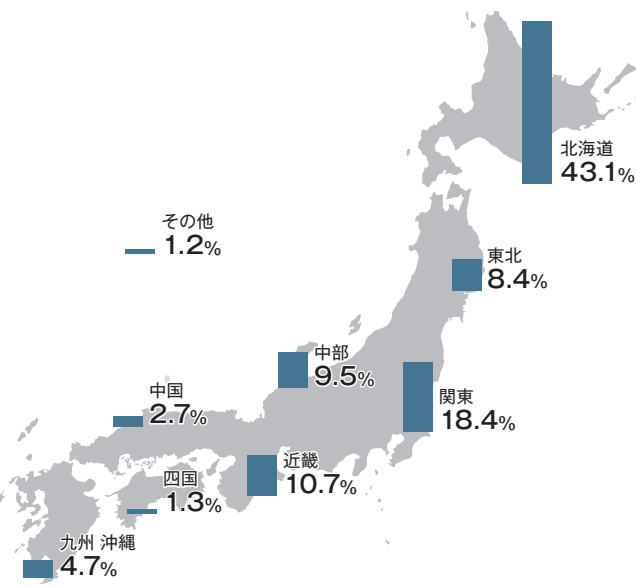

在校生の主な出身高校(高専、中等教育学校を含む)

北海道

●石狩:国立高校

石狩翔陽	7人
石狩南	13人
恵庭北	8人
恵庭南	3人
江別	13人
大麻	11人
北広島	12人
北広島西	9人
札幌旭丘	11人
札幌あすかぜ	4人
札幌厚別	16人
札幌栄藍	13人
札幌大通	15人
札幌丘珠	17人
札幌開成	10人
札幌北	11人
札幌清田	18人
札幌啓成	22人
札幌啓北商業	4人
札幌工業	1人
札幌国際情報	4人
札幌白石工業	1人
札幌白石	11人
札幌新川	7人
札幌西陵	14人
札幌手稲	15人
札幌稲雲	27人
札幌東豊	4人
札幌東陵	22人
札幌南陵	1人
札幌西	5人
札幌白陵	3人
札幌東	10人
札幌商業	8人
札幌平岡	11人
札幌平岸	17人
札幌北陵	10人
札幌南	13人
札幌藻岩	14人
千歳	15人
千歳北陽	1人
当別	1人
野幌	3人
有朋	3人
●石狩:私立高校	
池上学院	10人
札幌大谷	10人
札幌光星	24人
札幌新陽	3人
札幌静修	5人
札幌聖心女子学院	3人
札幌創成	11人
札幌第一	20人
札幌日本大学	9人
札幌北斗	3人
札幌山の手	2人
札幌龍谷学園	11人
東海大学付属札幌	6人
藤女子	9人
北星学園女子	3人
北星学園大学附属	9人

東北

●胆振:国立高校

北嶺	3人
北海道	12人
北海道学園札幌	7人
北海道科学大学	11人
北海道文教大学附属	5人
酪農学園大学附属	5人
とわの森三愛209人	
立命館慶祥	19人
●空知:国立高校	
芦別	1人
岩見沢西	8人
岩見沢農業	58人
岩見沢東	8人
岩見沢緑陵	7人
栗山	3人
新十津川農業	2人
砂川	1人
滝川	11人
滝川工業	1人
滝川西	2人
月形	1人
長沼	4人
美唄尚崇	6人
札幌国際情報	4人
深川東	1人
三笠	2人
富川	1人
日高	1人
平取	1人
●上川:国立高校	
旭川永嶺	8人
旭川北	5人
旭川工業	2人
旭川商業	1人
旭川東業	1人
旭川西	12人
旭川農業	9人
旭川東	6人
旭川南	7人
旭川南	1人
剣淵	1人
士別翔雲	1人
鷹栖	1人
名寄	4人
名寄産業	7人
美瑛	1人
東川	1人
幌加内	2人
●臼川:私立高校	
旭川実業	1人
旭川大学	1人
旭川藤女子	1人
旭川明成	2人
旭川龍谷	8人
●留萌:国立高校	
天塩	3人
留萌	2人
留萌希望	2人
●宗谷:国立高校	
浜頓別	1人
稚内	4人
●宗谷:私立高校	
稚内大谷	1人
●オホーツク:国立高校	
網走桂陽	3人
奥尻	1人
遠軽	6人
興部	1人