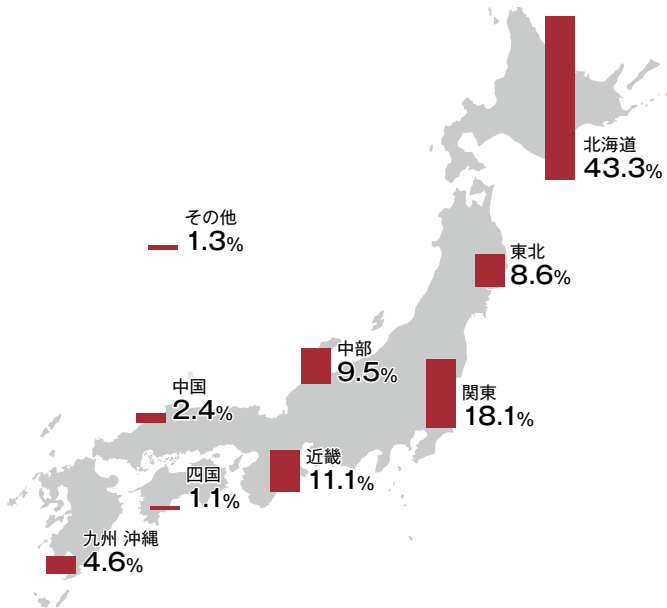

在校生の主な出身高校

北海道

●石狩:公立高校

- 石狩翔陽 7人
- 石狩南 13人
- 恵庭北 4人
- 恵庭南 5人
- 江別 16人
- 大森 11人
- 北広島 10人
- 北広島西 11人
- 札幌旭丘 3人
- 札幌あすかぜ 8人
- 札幌厚別 15人
- 札幌安曇 12人
- 札幌大通 15人
- 札幌啓成 14人
- 札幌啓成 24人
- 札幌啓北商業 6人
- 札幌国際情報 6人
- 札幌琴似工業 1人
- 札幌白石 14人
- 札幌農桑 4人
- 札幌新川 10人
- 札幌西陵 7人
- 札幌拓北 3人
- 札幌日寒 14人
- 札幌手稲 19人
- 札幌稲雲 24人
- 札幌東豊 3人
- 札幌東陵 19人
- 札幌南陵 1人
- 札幌西 5人
- 札幌白陵 3人
- 札幌東 14人
- 札幌東商業 4人
- 札幌平岡 21人
- 札幌平岸 16人
- 札幌北陵 12人
- 札幌南 13人
- 札幌藻岩 16人
- 千歳 17人
- 千歳北陽 2人
- 当別 1人
- 野幌 6人
- 有朋 4人

●空知:公立高校

- 札幌 3人
- 北見 16人
- 北海学園札幌 7人
- 北海道科学大学 8人
- 北海道文教大学附属 4人
- 立命館慶祥 16人
- 芦別 3人
- 岩見沢西 13人
- 岩見沢東 43人
- 岩見沢東 2人
- 岩見沢緑陵 2人
- 栗山 7人
- 新十津川農業 3人
- 砂川 9人
- 滝川 15人
- 滝川工業 1人
- 滝川西 1人
- 長沼 3人
- 南幌 2人
- 美唄尚崇 2人
- 深川西 5人
- 深川東 1人
- 三笠 10人

●釧路:公立高校

- 伊達緑丘 4人
- 苫小牧総合経済 1人
- 苫小牧西 1人
- 苫小牧東 14人
- 苫小牧南 9人
- 登別明日 3人
- 登別青嶺 2人
- 穂別 1人
- 室蘭栄 5人
- 室蘭清水丘 3人
- 室蘭東翔 2人
- 胆振:私立高校
- 海星学院 2人
- 駒澤大学附属苫小牧 1人
- 北海道大谷室蘭 3人
- 浦河 1人
- えりも 1人
- 静内 5人
- 静内農業 6人
- 平取 2人
- 富川 1人

●上川:公立高校

- 旭川永嶺 7人
- 旭川北 5人
- 旭川工業 2人
- 旭川商業 2人
- 旭川東栄 1人
- 旭川西 10人
- 旭川農業 8人
- 旭川東 3人
- 旭川南 7人
- 上川 1人
- 瓜尾 1人
- 本別 2人
- 芽室 2人

●十勝:私立高校

石狩

●石狩:公立高校

- 石狩翔陽 7人
- 石狩南 13人
- 恵庭北 4人
- 恵庭南 5人
- 江別 16人
- 大森 11人
- 北広島 10人
- 北広島西 11人
- 札幌旭丘 3人
- 札幌あすかぜ 8人
- 札幌厚別 15人
- 札幌安曇 12人
- 札幌大通 15人
- 札幌啓成 14人
- 札幌啓成 24人
- 札幌啓北商業 6人
- 札幌国際情報 6人
- 札幌琴似工業 1人
- 札幌白石 14人
- 札幌農桑 4人
- 札幌新川 10人
- 札幌西陵 7人
- 札幌拓北 3人
- 札幌日寒 14人
- 札幌手稲 19人
- 札幌稲雲 24人
- 札幌東豊 3人
- 札幌東陵 19人
- 札幌南陵 1人
- 札幌西 5人
- 札幌白陵 3人
- 札幌東 14人
- 札幌東商業 4人
- 札幌平岡 21人
- 札幌平岸 16人
- 札幌北陵 12人
- 札幌南 13人
- 札幌藻岩 16人
- 千歳 17人
- 千歳北陽 2人
- 当別 1人
- 野幌 6人
- 有朋 4人

●空知:公立高校

- 札幌 3人
- 北見 16人
- 北海学園札幌 7人
- 北海道科学大学 8人
- 北海道文教大学附属 4人
- 立命館慶祥 16人
- 芦別 3人
- 岩見沢西 13人
- 岩見沢東 43人
- 岩見沢東 2人
- 岩見沢緑陵 2人
- 栗山 7人
- 新十津川農業 3人
- 砂川 9人
- 滝川 15人
- 滝川工業 1人
- 滝川西 1人
- 長沼 3人
- 南幌 2人
- 美唄尚崇 2人
- 深川西 5人
- 深川東 1人
- 三笠 10人

●釧路:公立高校

- 伊達緑丘 4人
- 苫小牧総合経済 1人
- 苫小牧西 1人
- 苫小牧東 14人
- 苫小牧南 9人
- 登別明日 3人
- 登別青嶺 2人
- 穂別 1人
- 室蘭栄 5人
- 室蘭清水丘 3人
- 室蘭東翔 2人
- 胆振:私立高校
- 海星学院 2人
- 駒澤大学附属苫小牧 1人
- 北海道大谷室蘭 3人
- 浦河 1人
- えりも 1人
- 静内 5人
- 静内農業 6人
- 平取 2人
- 富川 1人

●上川:公立高校

- 旭川永嶺 7人
- 旭川北 5人
- 旭川工業 2人
- 旭川商業 2人
- 旭川東栄 1人
- 旭川西 10人
- 旭川農業 8人
- 旭川東 3人
- 旭川南 7人
- 上川 1人
- 瓜尾 1人
- 本別 2人
- 芽室 2人

●十勝:私立高校

東北

●宮城:公立高校

- 仙台 1人
- 仙台 3人
- 仙台 2人
- 美幌 12人
- 女満別 1人
- 湧別 2人
- 釧路江南 5人
- 釧路湖陵 14人
- 釧路北陽 13人
- 釧路明輝 5人
- 標茶 13人
- 武修館 1人
- 中標津 5人
- 中標津農業 4人
- 別海 4人
- 花北青雲 1人
- 水沢 2人
- 千厩 1人
- 高田 1人
- 米沢青雲 1人
- 花巻北 1人
- 水沢 3人
- 水沢農業 1人
- 宮古 2人
- 盛岡北 1人
- 盛岡第一 3人
- 盛岡第三 3人
- 盛岡第四 3人
- 盛岡農業 9人
- 盛岡南 2人
- 盛岡中央 1人

●秋田:公立高校

- 秋田 2人
- 秋田北 2人
- 秋田中央 1人
- 秋田南 1人
- 秋田桂枝 1人
- 大館国際情報学院 3人
- 大館鳳鳴 3人
- 大曲 1人
- 大曲農業 2人
- 角館 1人
- 金足農業 1人
- 御所野学院 2人
- 能代工業 1人
- 能代松陽 1人
- 本荘 2人
- 増田 1人
- 湯沢 1人
- 横手 1人

●山形:公立高校

- 置賜農業 3人
- 酒田東 1人
- 庄内農業 1人
- 新庄産産業 1人
- 鶴岡南 1人
- 長井 1人
- 南陽 1人
- 山形中央 1人
- 山形西 1人
- 山形東 1人
- 米沢興譲館 1人
- 米沢東 1人

●福島:公立高校

- 会津農業 2人
- 茨 2人
- 安達 1人
- 安積 4人
- 磐城 1人
- いわき光洋 2人
- 磐城桜が丘 1人
- 磐城農業 2人
- 岩瀬農業 4人
- 郡山 1人
- 郡山東 4人
- 郡山東 2人
- 白河 1人
- 白河実業 1人
- 須賀川 1人
- 須賀川桐園 1人
- 相馬 2人
- 相馬農業 3人
- 橋 3人
- 原町 1人
- 福島西 2人
- 福島東 2人
- 福島明成 8人

●茨城:公立高校

関東

●東京:公立高校

- 下妻第一 2人
- 多賀 1人
- 秀光 1人
- 尚綱学院 3人
- 聖カスラ学院英智 1人
- 山台育英学園 4人
- 東北 1人
- 東北学院櫛ヶ岡 2人
- 常盤木学園 2人
- 古川学園 2人
- 宮城学院 3人

●栃木:公立高校

- 足利 2人
- 石橋 3人
- 宇都宮北 1人
- 宇都宮女子 1人
- 春日部中央女子 1人
- 宇都宮白楊 7人
- 大田原女子 1人
- 小山 2人
- 鹿沼南 1人
- 上三川 1人
- 黒磯 3人
- 黒磯南 1人
- 佐野松桜 1人
- 佐野東 1人
- 栃木工業 1人
- 栃木翔南 1人
- 栃木女子 1人
- 栃木農業 1人
- 那須拓陽 7人
- 真岡 1人
- 真岡女子 1人
- 真岡北陵 3人
- 矢板東 1人

●群馬:公立高校

- 伊勢崎清明 1人
- 大泉 1人
- 太田(県立) 2人
- 太田女子 1人
- 太田東 1人
- 尾瀬 1人
- 渋川 1人
- 勢多農林 7人
- 高崎 1人
- 高崎女子 2人
- 高崎東 1人
- 中央 1人
- 富岡 1人
- 中之条 2人
- 沼田 2人
- 前橋(県立) 1人
- 前橋(市立) 2人
- 前橋南 1人
- 四ツ葉学園 3人

●埼玉:公立高校

- あすか第一 1人
- 市原中央 1人
- 植草学園大学附属 1人
- 晩星国際 2人
- 敬愛学園 2人
- 国府女子学院高等部 1人
- 志学館高等部 1人
- 芝浦工業大学柏 2人
- 聖徳大学附属女子 2人
- 翔源 1人
- 昭和学院秀英 2人
- 拓殖大学紅陵 1人
- 千葉経済大学附属 1人

中部

●岐阜:公立高校

- 岐阜 1人
- 岐阜 3人
- 岐阜 2人
- 美幌 12人
- 女満別 1人
- 湧別 2人
- 釧路江南 5人
- 釧路湖陵 14人
- 釧路北陽 13人
- 釧路明輝 5人
- 標茶 13人
- 武修館 1人
- 中標津 5人
- 中標津農業 4人
- 別海 4人
- 花北青雲 1人
- 水沢 2人
- 千厩 1人
- 高田 1人
- 米沢青雲 1人
- 花巻北 1人
- 水沢 3人
- 水沢農業 1人
- 宮古 2人
- 盛岡北 1人
- 盛岡第一 3人
- 盛岡第三 3人
- 盛岡第四 3人
- 盛岡農業 9人
- 盛岡南 2人
- 盛岡中央 1人

●愛知:公立高校