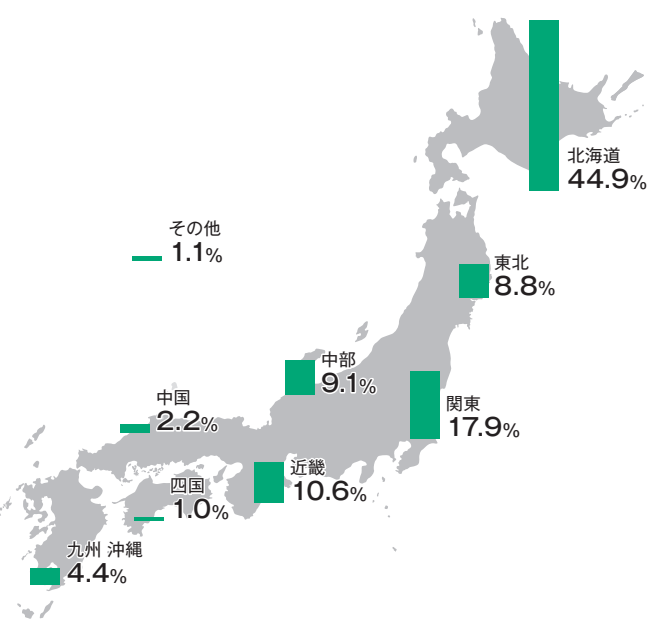

在校生の主な出身高校

北海道

●石狩:公立高校

- 石狩翔陽 6人
- 石狩南 9人
- 恵庭北 9人
- 恵庭南 5人
- 江別 18人
- 大森 9人
- 北広島 12人
- 北広島西 15人
- 札幌旭丘 13人
- 札幌あすかぜ 7人
- 札幌厚別 15人
- 札幌英藍 15人
- 札幌大通 13人
- 札幌丘珠 19人
- 札幌開成 7人
- 札幌北 13人
- 札幌清田 15人
- 札幌啓成 25人
- 札幌啓北商業 5人
- 札幌工業 1人
- 札幌国際情報 15人
- 札幌琴似工業 1人
- 札幌篠路 2人
- 札幌白石 14人
- 札幌真栄 7人
- 札幌新川 12人
- 札幌西陵 9人
- 札幌拓北 8人
- 札幌月寒 18人
- 札幌手稲 21人
- 札幌稲雲 18人
- 札幌東豊 2人
- 札幌東豊 17人
- 札幌西 10人
- 札幌白陵 2人
- 札幌南 16人
- 札幌東商業 4人
- 札幌平岡 22人
- 札幌平岡 17人
- 札幌北陵 17人
- 札幌南 16人
- 札幌藻岩 16人
- 千歳 17人
- 千歳北陽 3人
- 当別 2人
- 野幌 8人
- 有朋 3人

●空知:公立高校

- 北星学園女子 9人
- 北星学園大学附属 10人
- 北嶺 4人
- 北海 17人
- 北海学園札幌 7人
- 北海道科学大学 6人
- 北海道教育大学 3人
- 立命館慶祥 14人
- 芦別 2人
- 岩見沢西 13人
- 岩見沢農業 43人
- 岩見沢東 10人
- 岩見沢緑陵 7人
- 栗山 3人
- 新十津川農業 2人
- 砂川 2人
- 滝川 15人
- 滝川工業 1人
- 滝川西 9人
- 長沼 3人
- 南幌 1人
- 美唄尚栄 5人
- 深川西 3人
- 深川東 1人
- 三笠 2人
- クラーク記念国際 17人
- 星槎国際 1人
- 岩内 2人
- 小樽梅陽 10人
- 小樽工業 1人
- 小樽潮陵 10人
- 真知安農業 1人
- 名寄 1人
- 余市 1人
- 留寿都 2人
- 留寿都 2人
- 小樽明峰 1人
- 双葉 4人
- 北星学園余市 3人
- 大野農業 12人
- 函館 10人
- 函館工業 4人
- 函館中部 7人
- 函館西 3人
- 函館城北 3人
- 八雲 2人
- 遺愛女子 2人
- 函館白百合学園 1人
- 函館大学付属 1人
- 函館大学付属科 5人
- 函館フ・サール 9人
- 奥尻 2人
- 上ノ国 1人
- 檜山 5人
- 厚真 1人
- 追分 1人
- 杜井 1人
- 伊達 2人